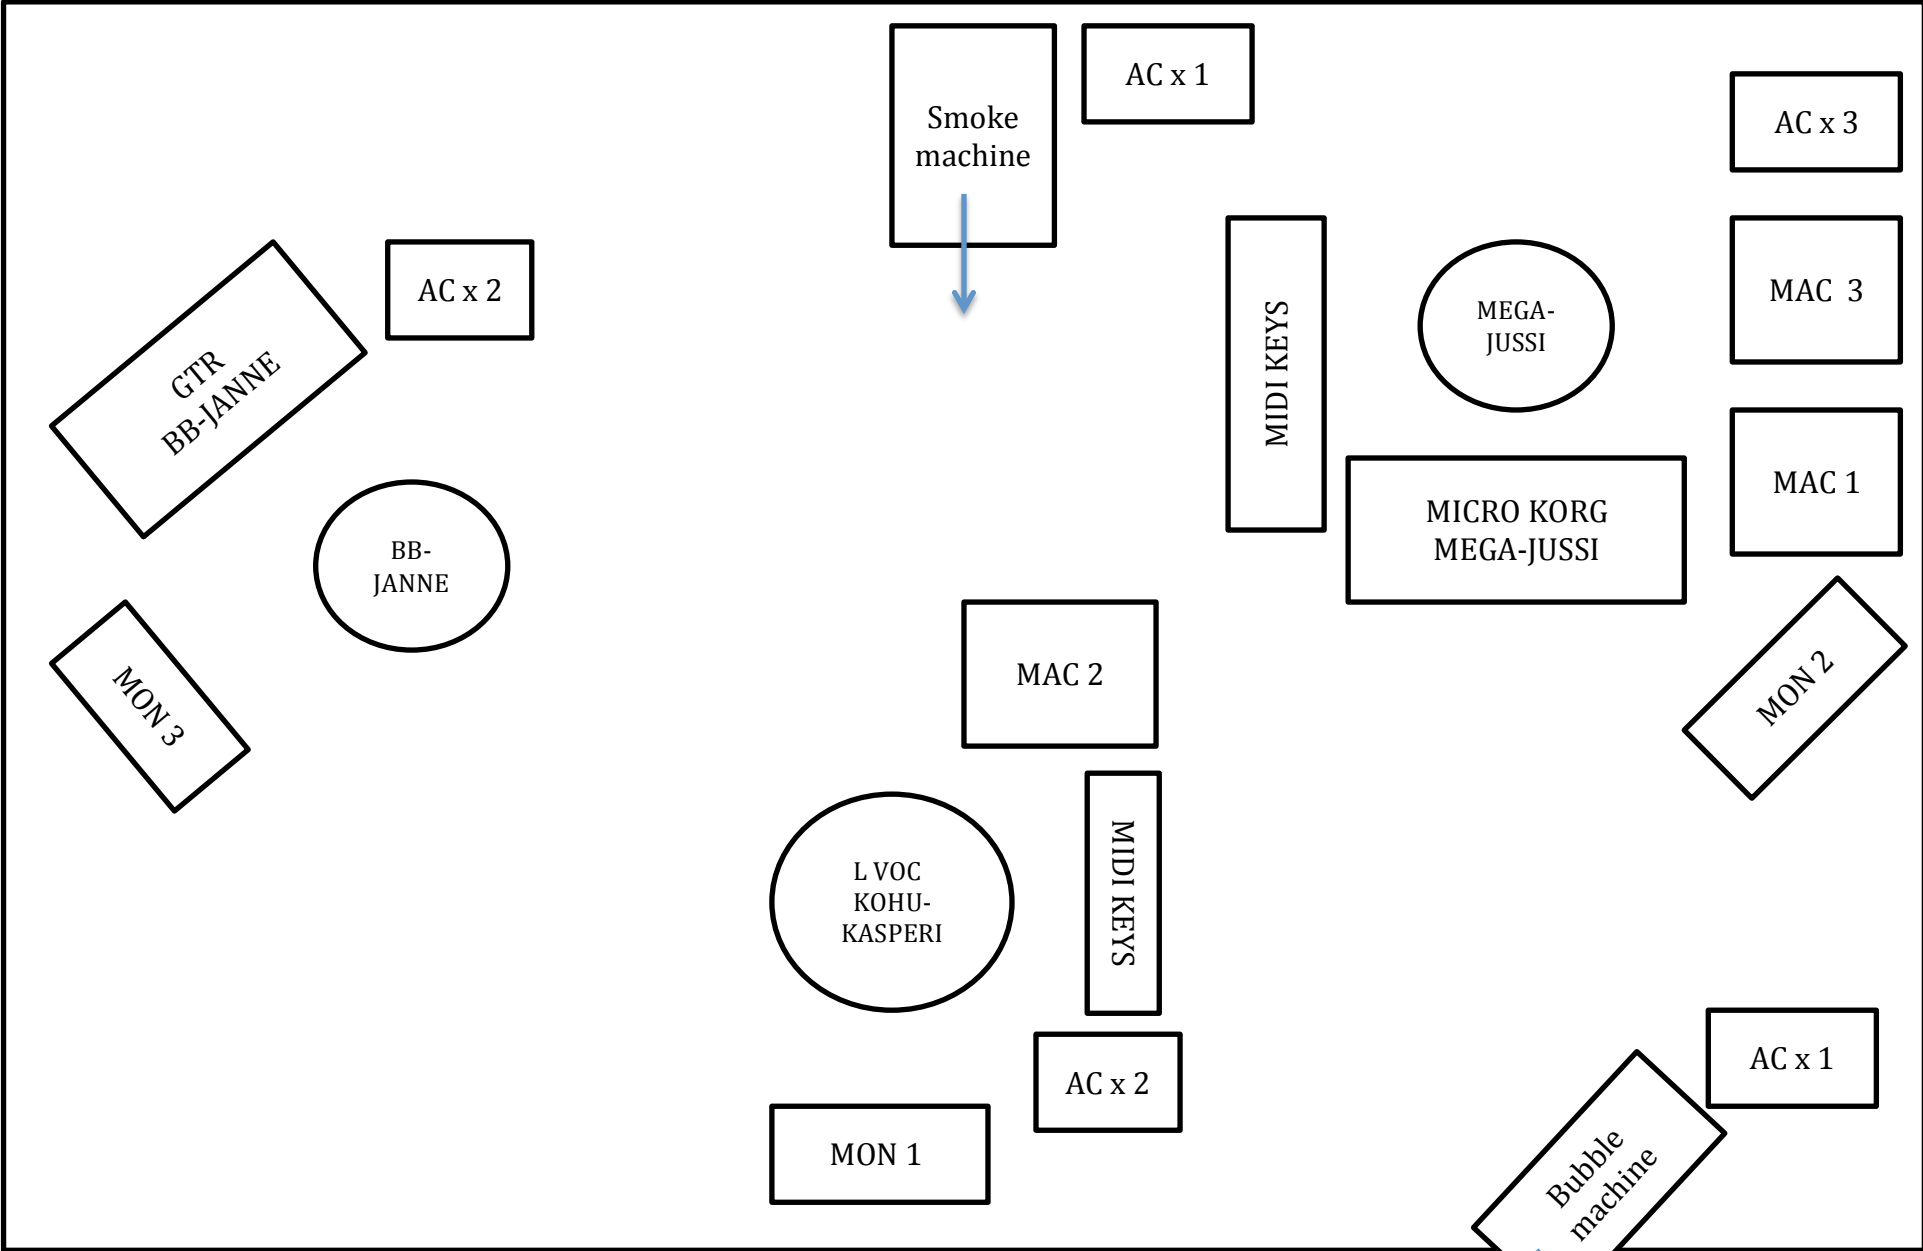

MegaMega STAGE MAP & INPUT LIST 2017

<b>Ch.</b>	<b>Instr.</b>	<b>Mic.</b>	<b>to Mon's</b>
1	MAC 1. L	DI	1, 2, 3
2	MAC 1. R	DI	1, 2, 3
3	MAC 2. L	DI	1, 2, 3
4	MAC 2. R	DI	1, 2, 3
5	MAC 3. L	DI	1, 2, 3
6	MAC 3. R	DI	1, 2, 3
7	MICRO KORG L	DI	1, 2, 3
8	MICRO KORG R	DI	1, 2, 3
9	GTR	57 etc.	
10	VOC/VOICE LIVE3 L (WET)	D-7 (own)	1, 2, 3
11	VOC/VOICE LIVE3 R (DRY)		1, 2, 3

HUOM! KAIKEN EI TARVITSE TULLA STEREONA.  
AINOASTAAN MAC 3. TARVITAAN STEREONA, KOSKA SEN KAUTTA AJETAAN TAUSTAT.

Lisäksi MegaMega käyttää videoprojisointeja, jotka ajetaan MAC 3. kautta.  
Projisointeja varten lavalle tarvitaan joko HDMI tai VGA lähtö.